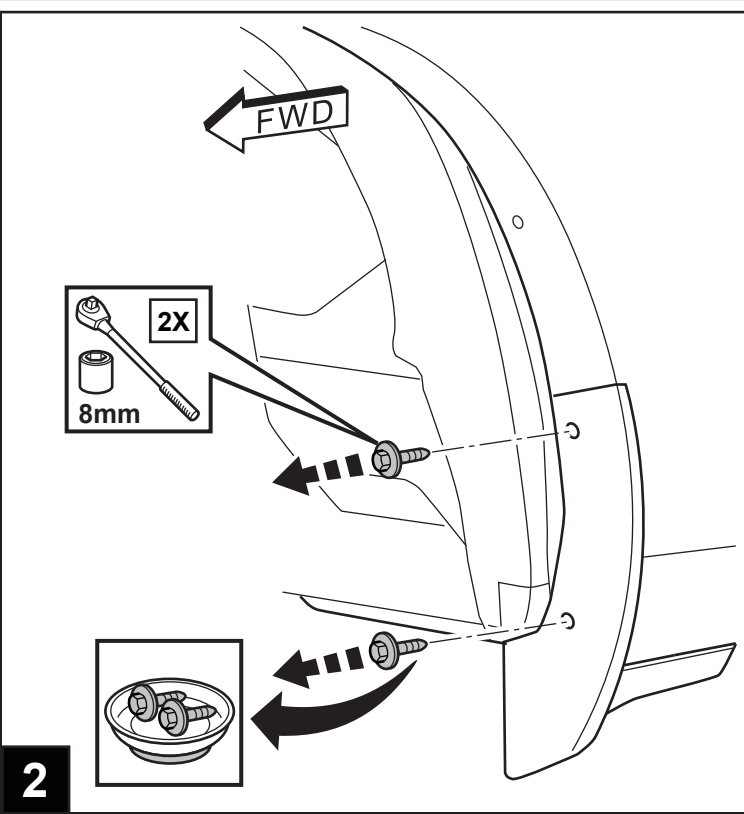

REAR SPLASH GUARDS WITHOUT FENDER FLARES

www.mopar.com

RAM HEAVY DUTY TRUCK 2500/3500

Garde-boue arrière
sans arches de roues larges
Ram camion lourd 2500/3500

Protectores contra salpicaduras traseros
sin arcos de rueda ancha
Ram camión de servicio pesado 2500/3500

1

2