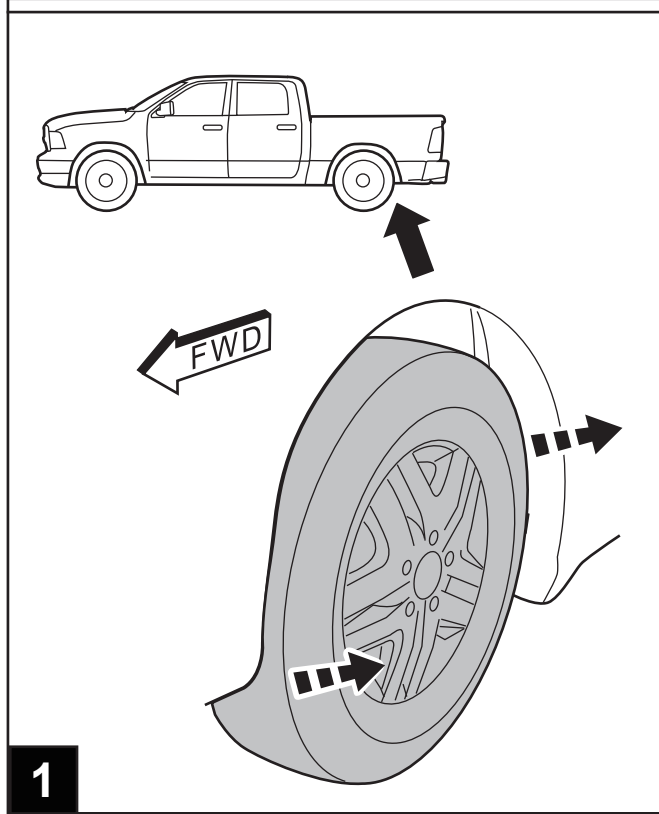

# REAR SPLASH GUARDS WITHOUT FENDER FLARES

www.mopar.com

## RAM HEAVY DUTY TRUCK 2500/3500

Garde-boue arrière  
sans arches de roues larges  
Ram camion lourd 2500/3500

Protectores contra salpicaduras traseros  
sin arcos de rueda ancha  
Ram camión de servicio pesado 2500/3500