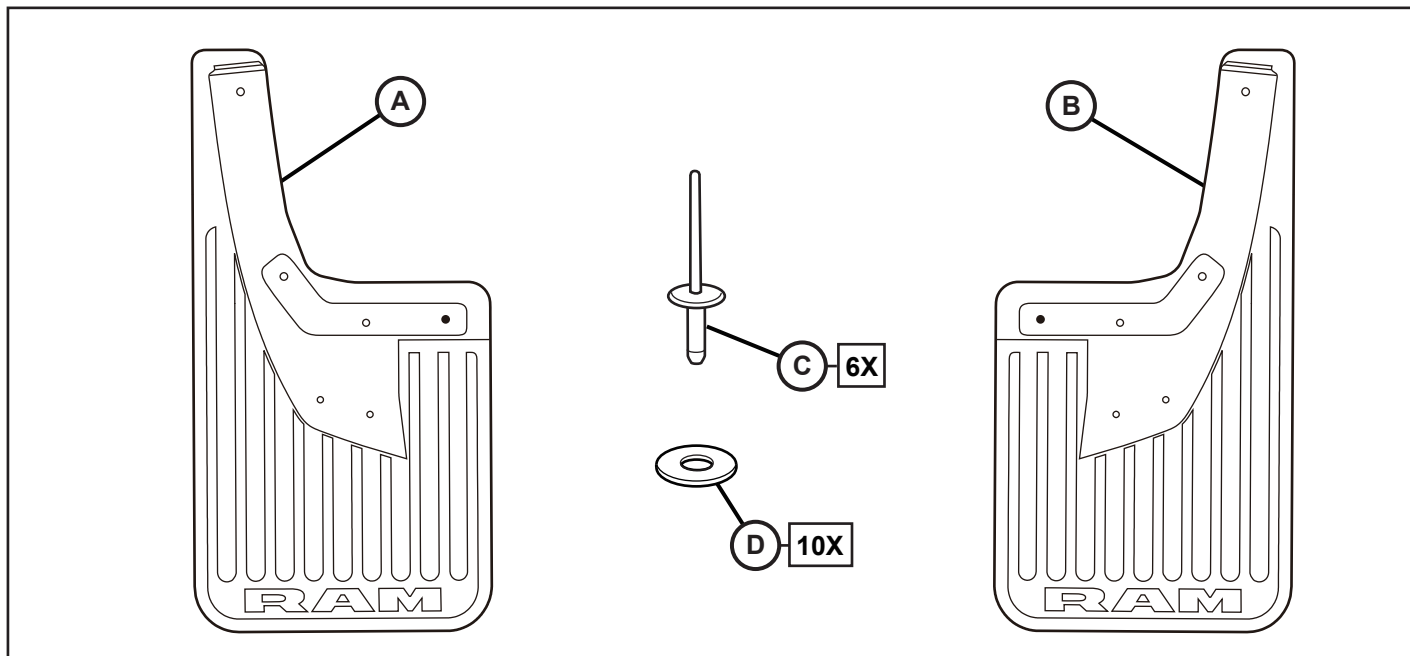

# REAR SPLASH GUARDS WITHOUT FENDER FLARES

www.mopar.com

## RAM HEAVY DUTY TRUCK 2500/3500

Garde-boue arrière  
sans arches de roues larges  
Ram camion lourd 2500/3500

Protectores contra salpicaduras traseros  
sin arcos de rueda ancha  
Ram camión de servicio pesado 2500/3500