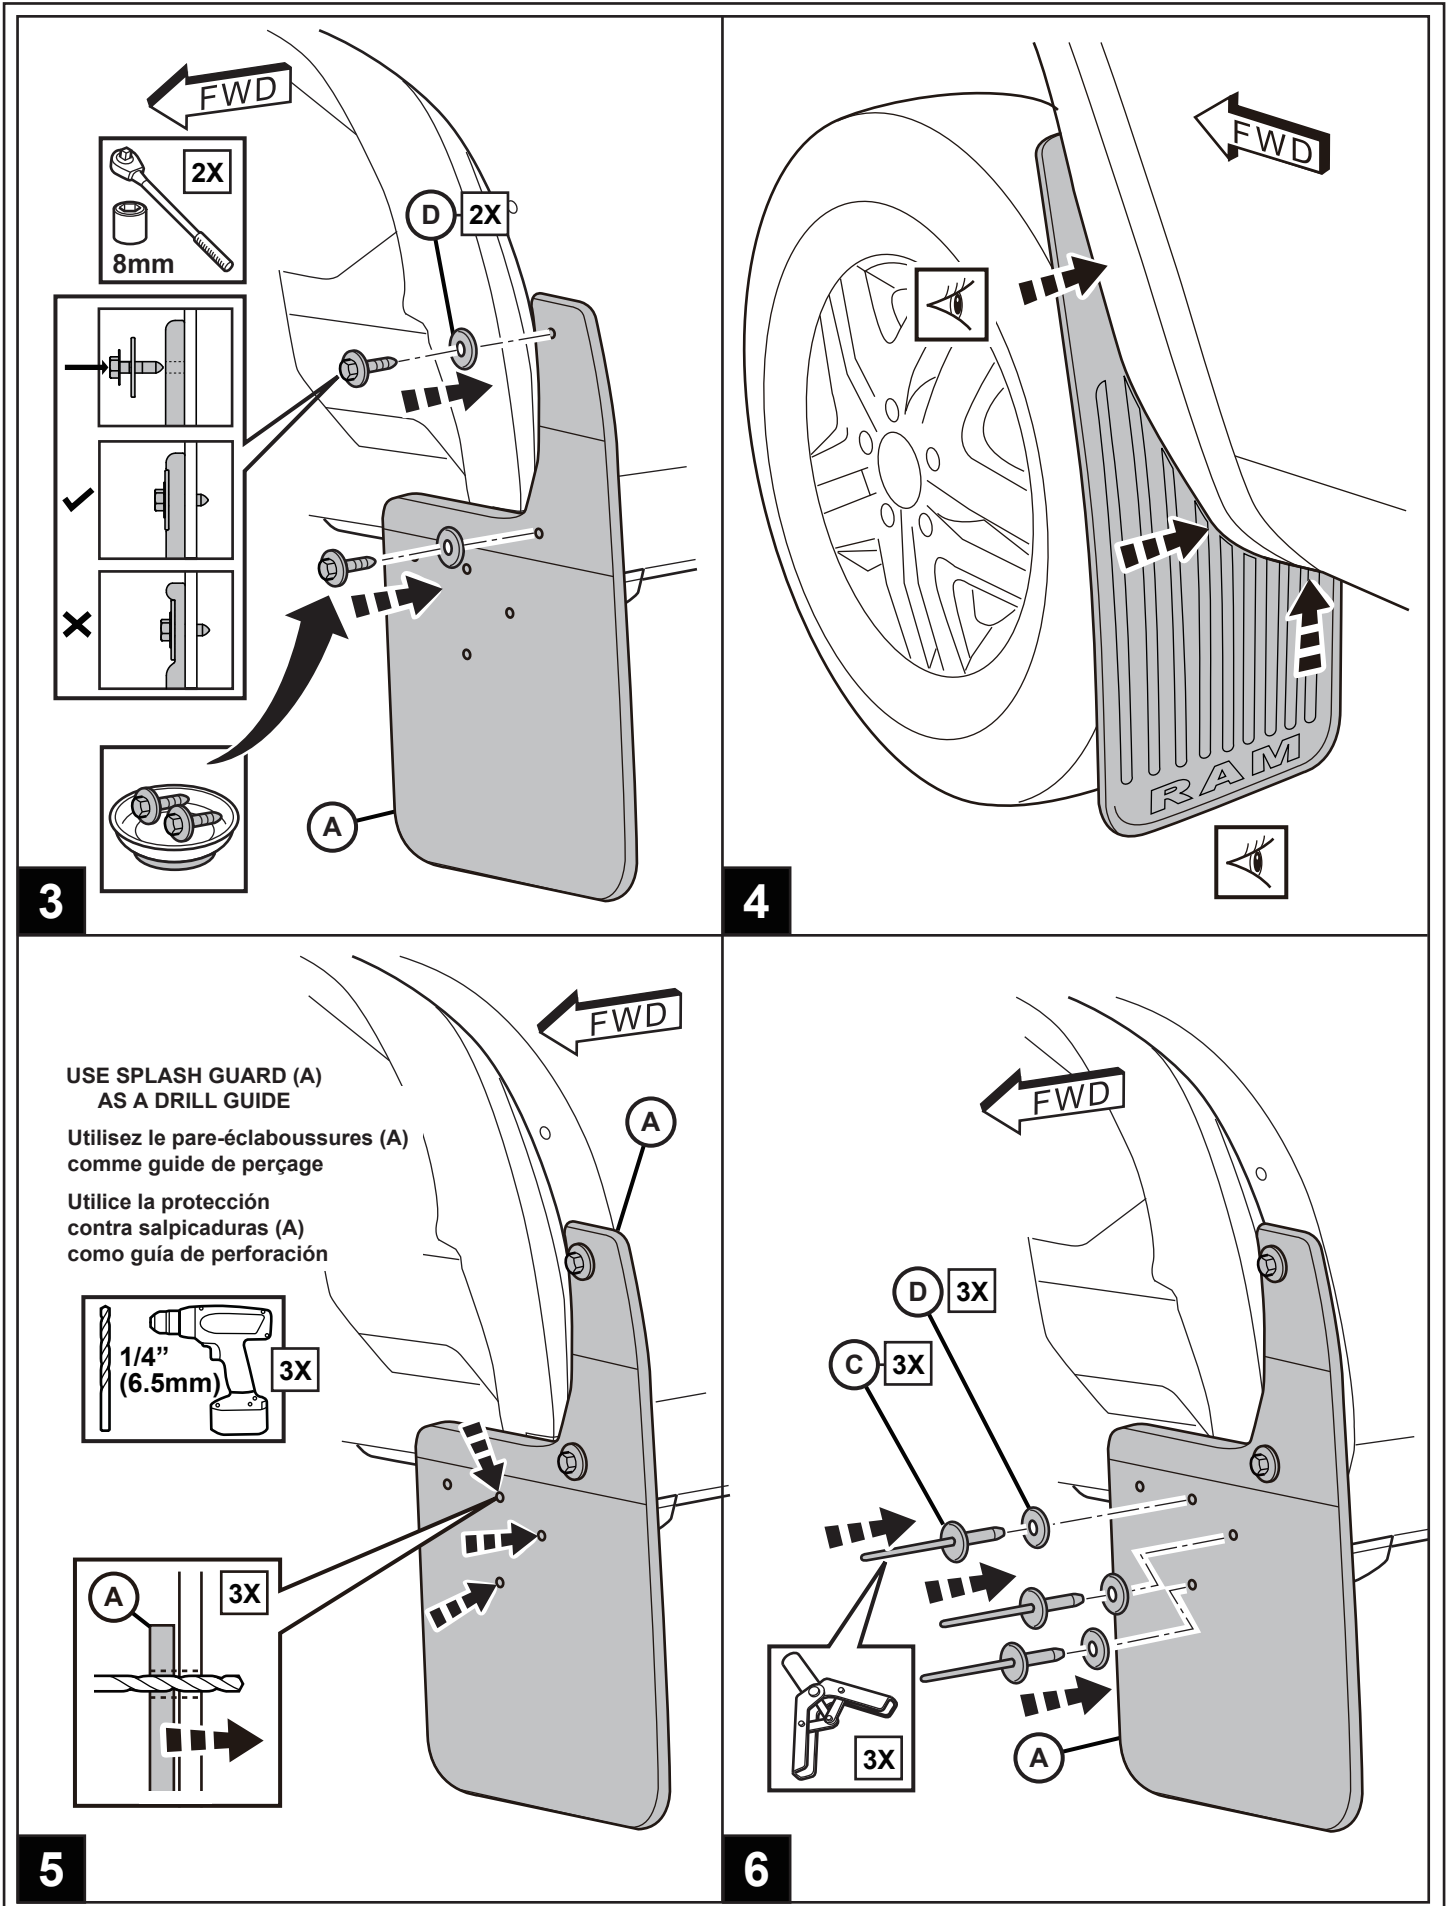

## RAM HEAVY DUTY TRUCK 2500/3500

Garde-boue arrière  
sans arches de roues larges  
Ram camion lourd 2500/3500

Protectores contra salpicaduras traseros  
sin arcos de rueda ancha  
Ram camión de servicio pesado 2500/3500

1

2

**7**